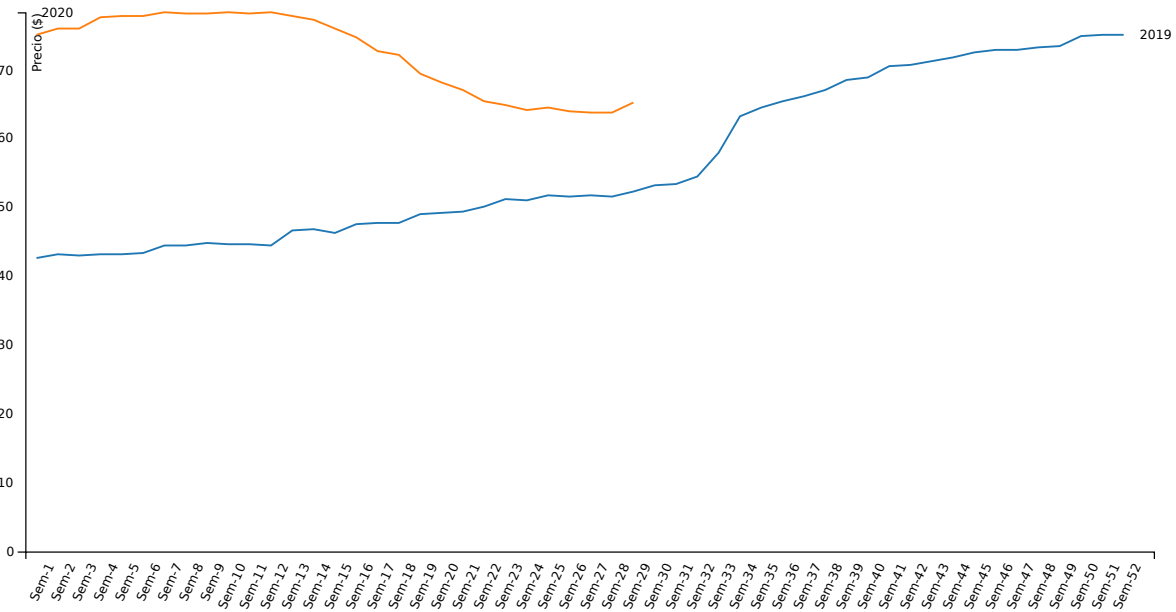

Cabezas	Capón general	Capón sin tipificar	Capón tipificado ²	Chanchas
Semana actual	75.710	61.064	14.646	1.251
Semana anterior	63.737	52.393	11.344	1.033
Variación (%)	18,79	16,55	29,11	21,1

¹ Para el cálculo del precio mínimo y máximo se toma como mínimo el 10% de las cabezas de menor y mayor precio respectivamente.

² Según sistema de tipificación por magro.

SISTEMA INFORMATIVO DE PRECIOS PORCINOS

Publicación semanal

Semana 29/2020

Evolución semanal de precios máximos para la categoría "Capón general"

Evolución semanal de las cabezas evaluadas para la categoría "Capón general"